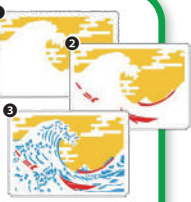

首都高PAをめぐって 期間限定の“重ねおしスタンプ”を集めよう!

STEP 1

東京エリア (平和島(上り)・代々木)、埼玉エリア (八潮・川口)、千葉・神奈川エリア (市川・大黒) からどちらか1か所ずつ、計3か所のPAを巡りスタンプを重ねおししよう!

※各PAにはスタンプが2個設置されていますので、必ず2個とも押してください。

STEP 2

カラフルなレインボーブリッジのイラストが完成! 絵柄は完成してからの楽しみ!

STEP 3

PAの売店レジで完成したスタンプ台紙を飾るオリジナルフレームスタンドをゲットしよう!

設置場所

- 東京エリア**
高尾1号羽田線 平和島PA(上り)
高尾4号新宿線 代々木PA(上り)
※どちらか1か所
- 埼玉エリア**
高尾6号三郷線 八潮PA(上り)
高尾川口線 川口ハイウェイオアシス(上り)
※どちらか1か所
- 千葉・神奈川エリア**
高尾湾岸線 市川PA(西行き)
高尾神奈川5号大黒線 大黒PA
※どちらか1か所