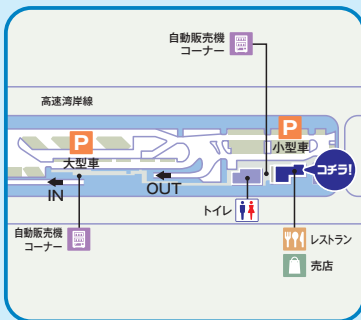

高速湾岸線
**市川
パーキングエリア(西行き)**
レストラン・売店
正面入口
(6:30~21:00)