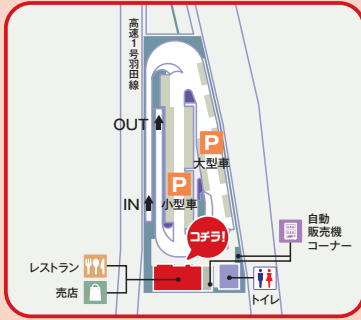

首都高PAを
ドライブでめぐる!

3カ所で
一つの絵になる!

重ねおしスタンプラリー

2023年
12/13 水
2024年
2/29 木

スタンプ設置場所&営業時間

各エリアから1カ所ずつ、計3カ所でスタンプラリー達成!どのエリアから巡ってもOKです!

**東京
エリア**
※どちらか
1カ所

高速1号羽田線
**平和島
パーキングエリア(上り)**
レストラン・売店
食券機付近
(7:00~21:00)