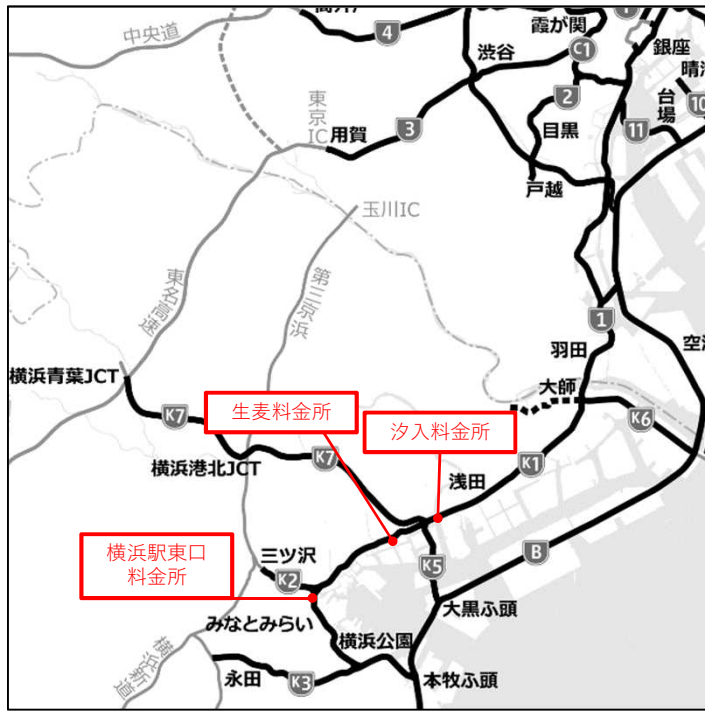

◆料金所位置図

汐入料金所  
生麦料金所

横浜駅東口  
料金所