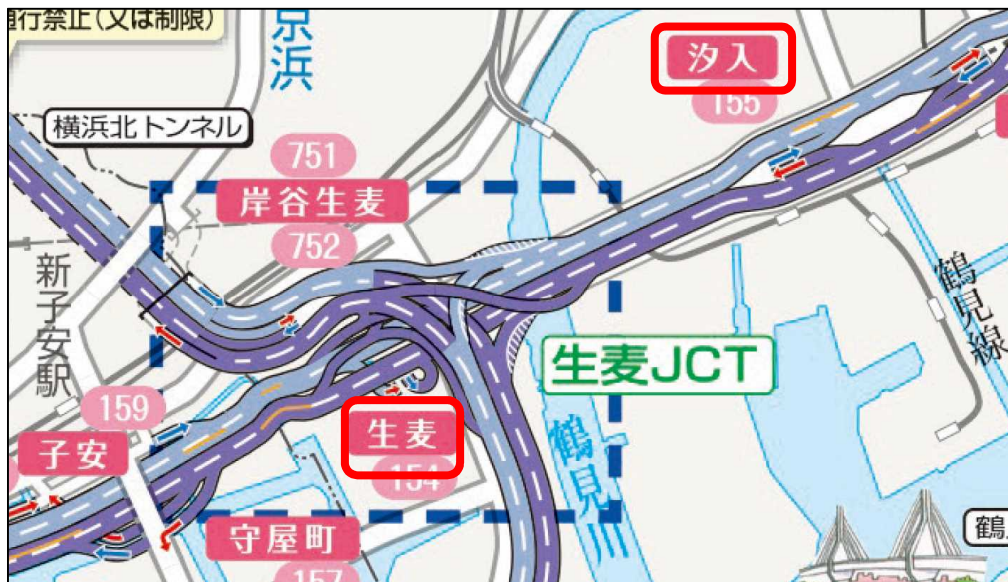

◆料金所位置図

汐入料金所  
生麦料金所

横浜駅東口  
料金所