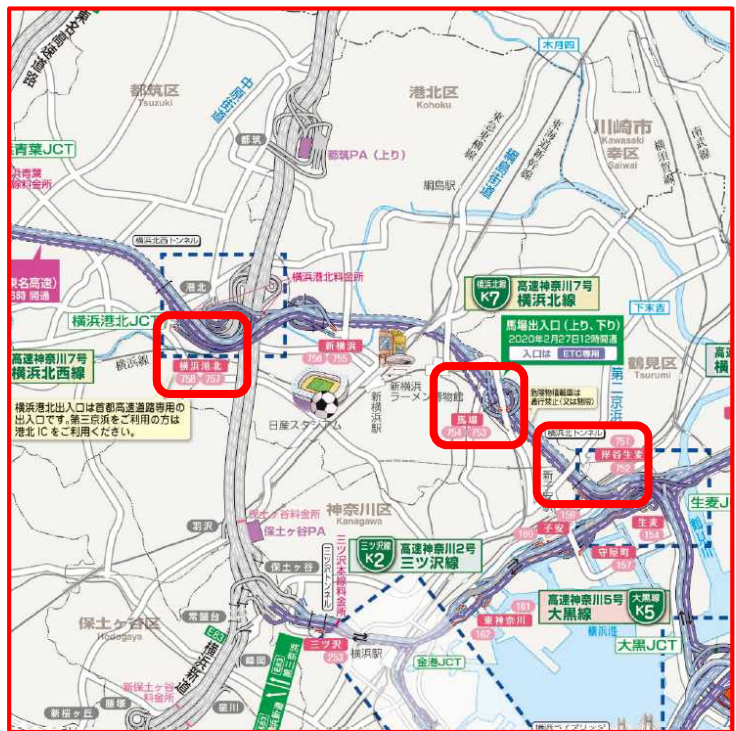

◆料金所位置図

岸谷生麦(下り)料金所
 横浜港北(上り)料金所
 馬場料金所※

※ETC専用入口のため
 お客さまとの接触はございません。

横浜青葉本線(下り)料金所
 横浜青葉(上り)料金所