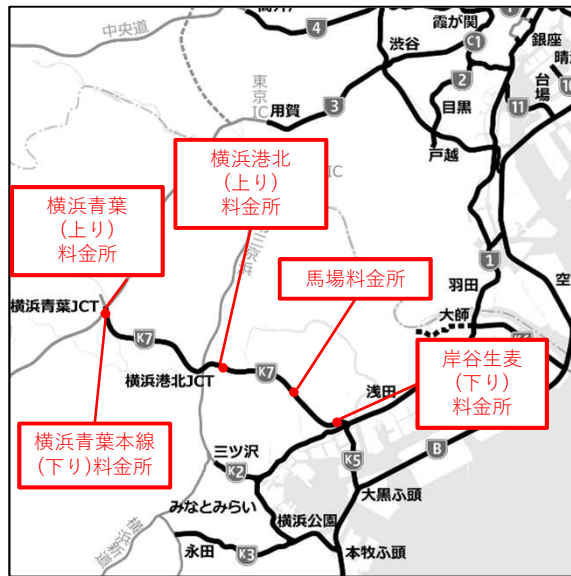

◆料金所位置図

岸谷生麦(下り)料金所
 横浜港北(上り)料金所
 馬場料金所※

※ETC専用入口のため
 お客さまとの接触はございません。

横浜青葉本線(下り)料金所
 横浜青葉(上り)料金所