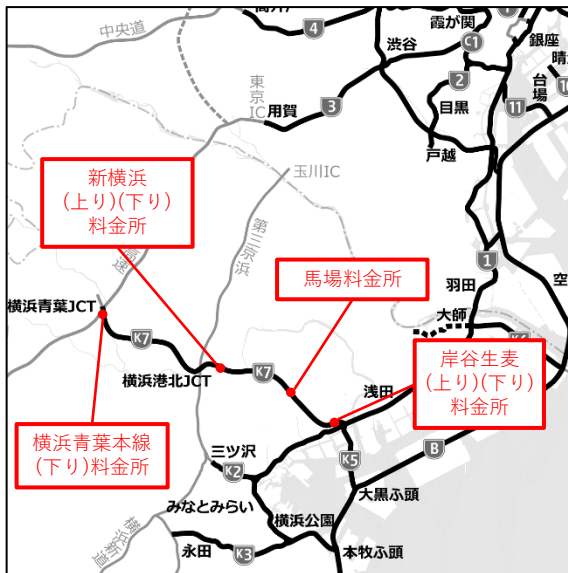

◆料金所位置図

新横浜(上り)(下り)料金所
馬場料金所※
岸谷生麦(上り)(下り)料金所

※ETC専用入口のため
お客さまとの接触はございません。

横浜青葉本線(下り)料金所