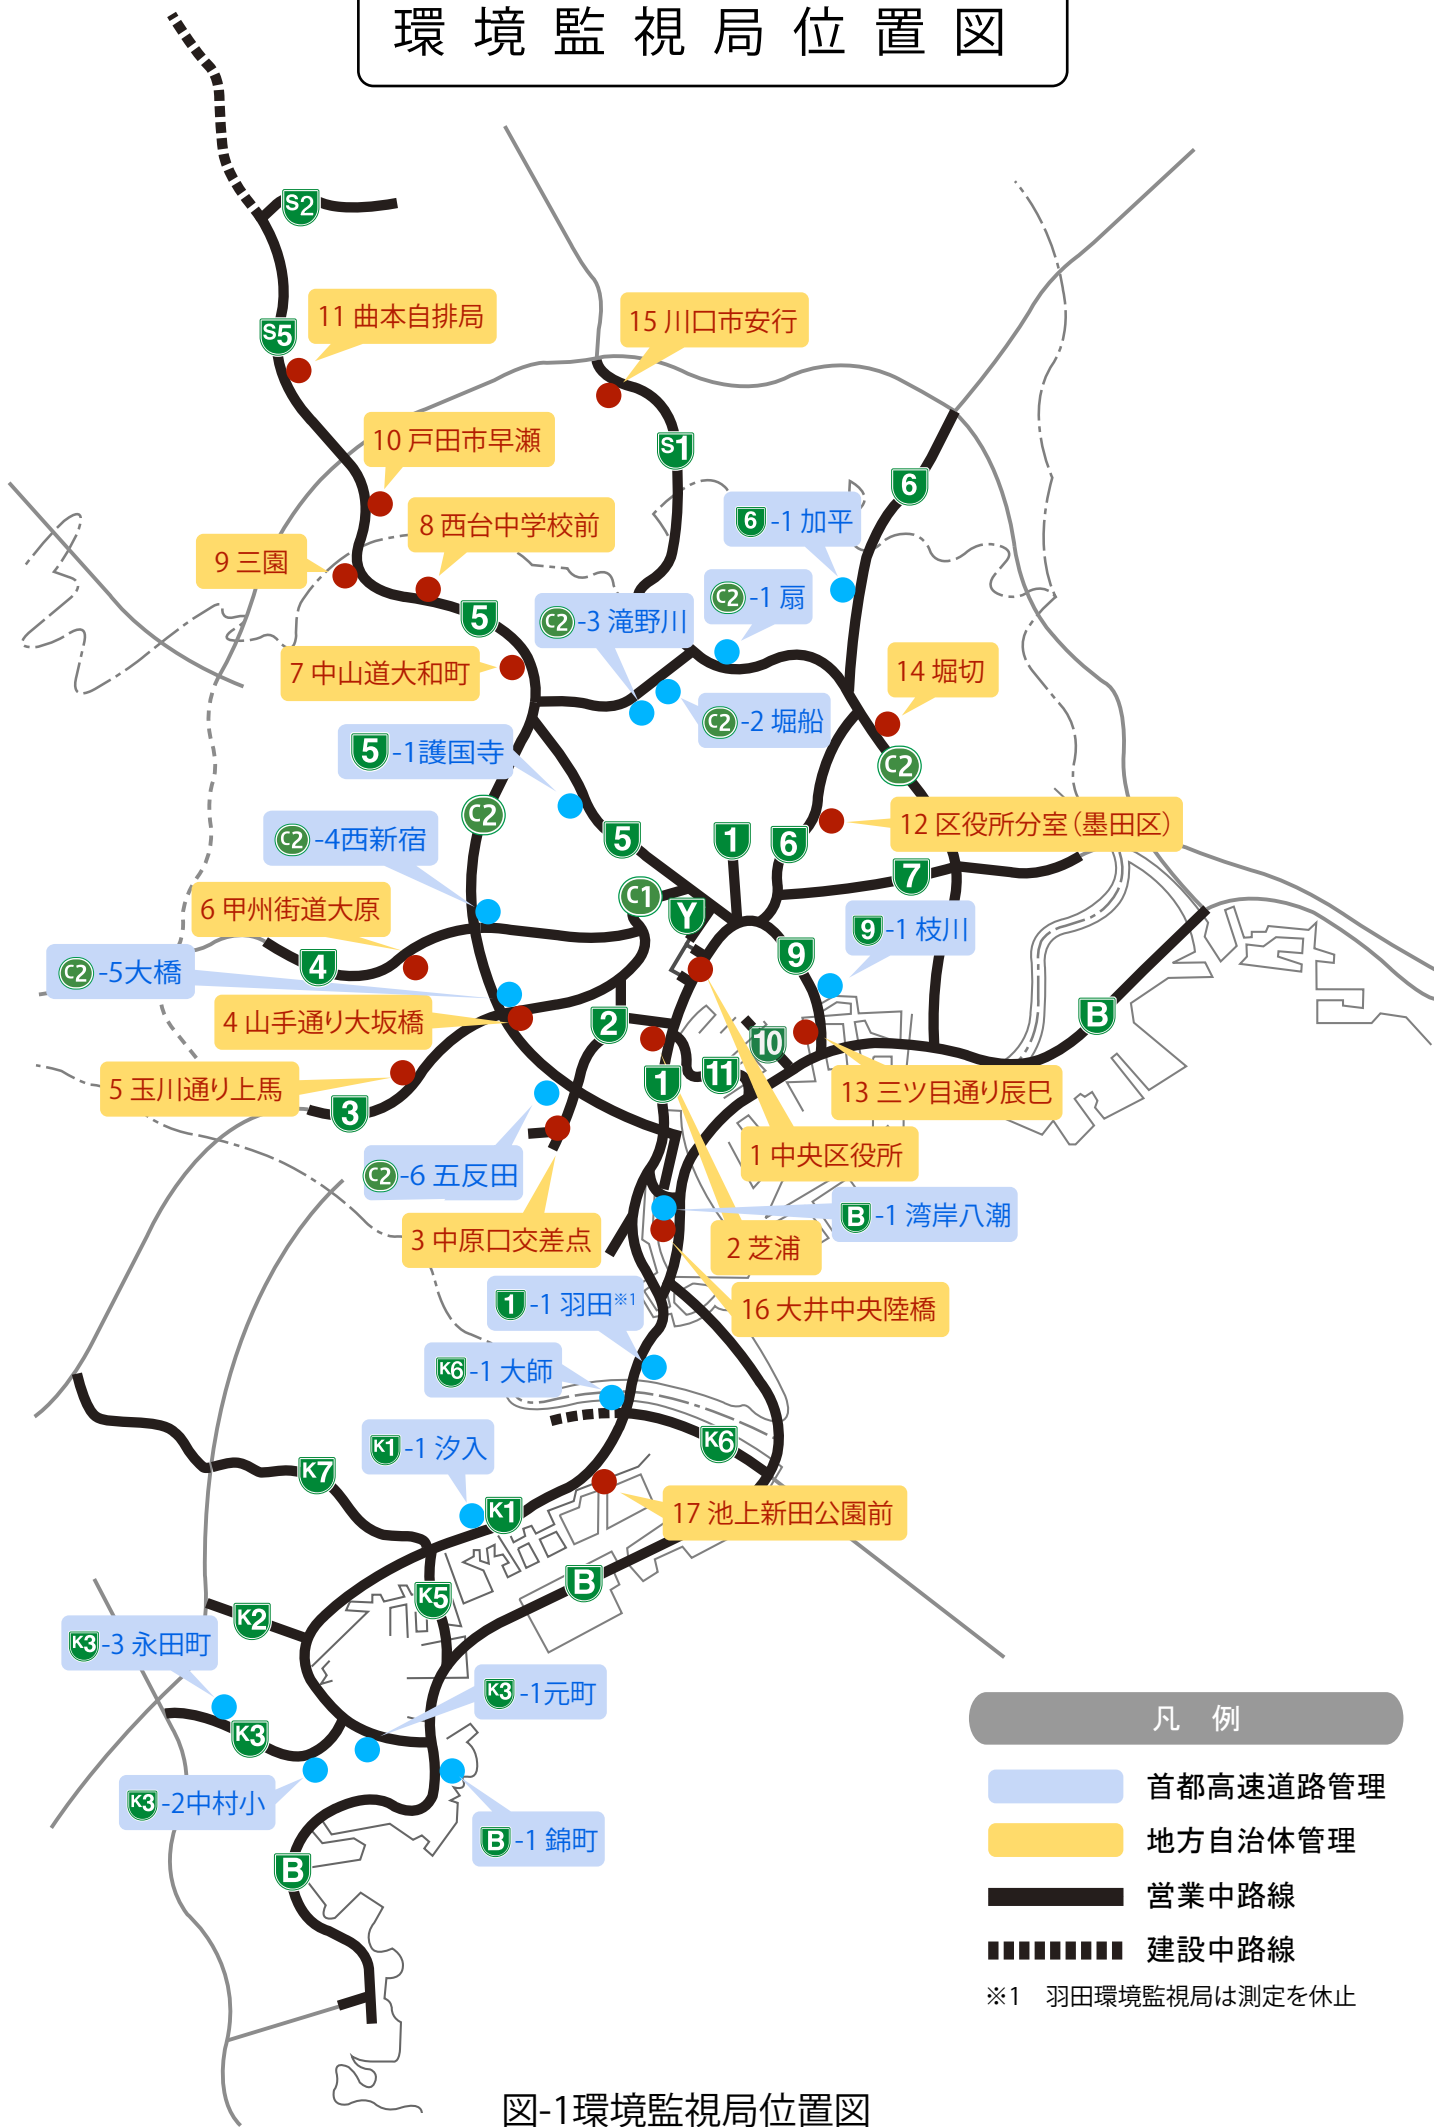

環境監視局位置図

凡例

- 首都高速道路管理
- 地方自治体管理
- 営業中路線
- 建設中路線

※1 羽田環境監視局は測定を休止

図-1環境監視局位置図