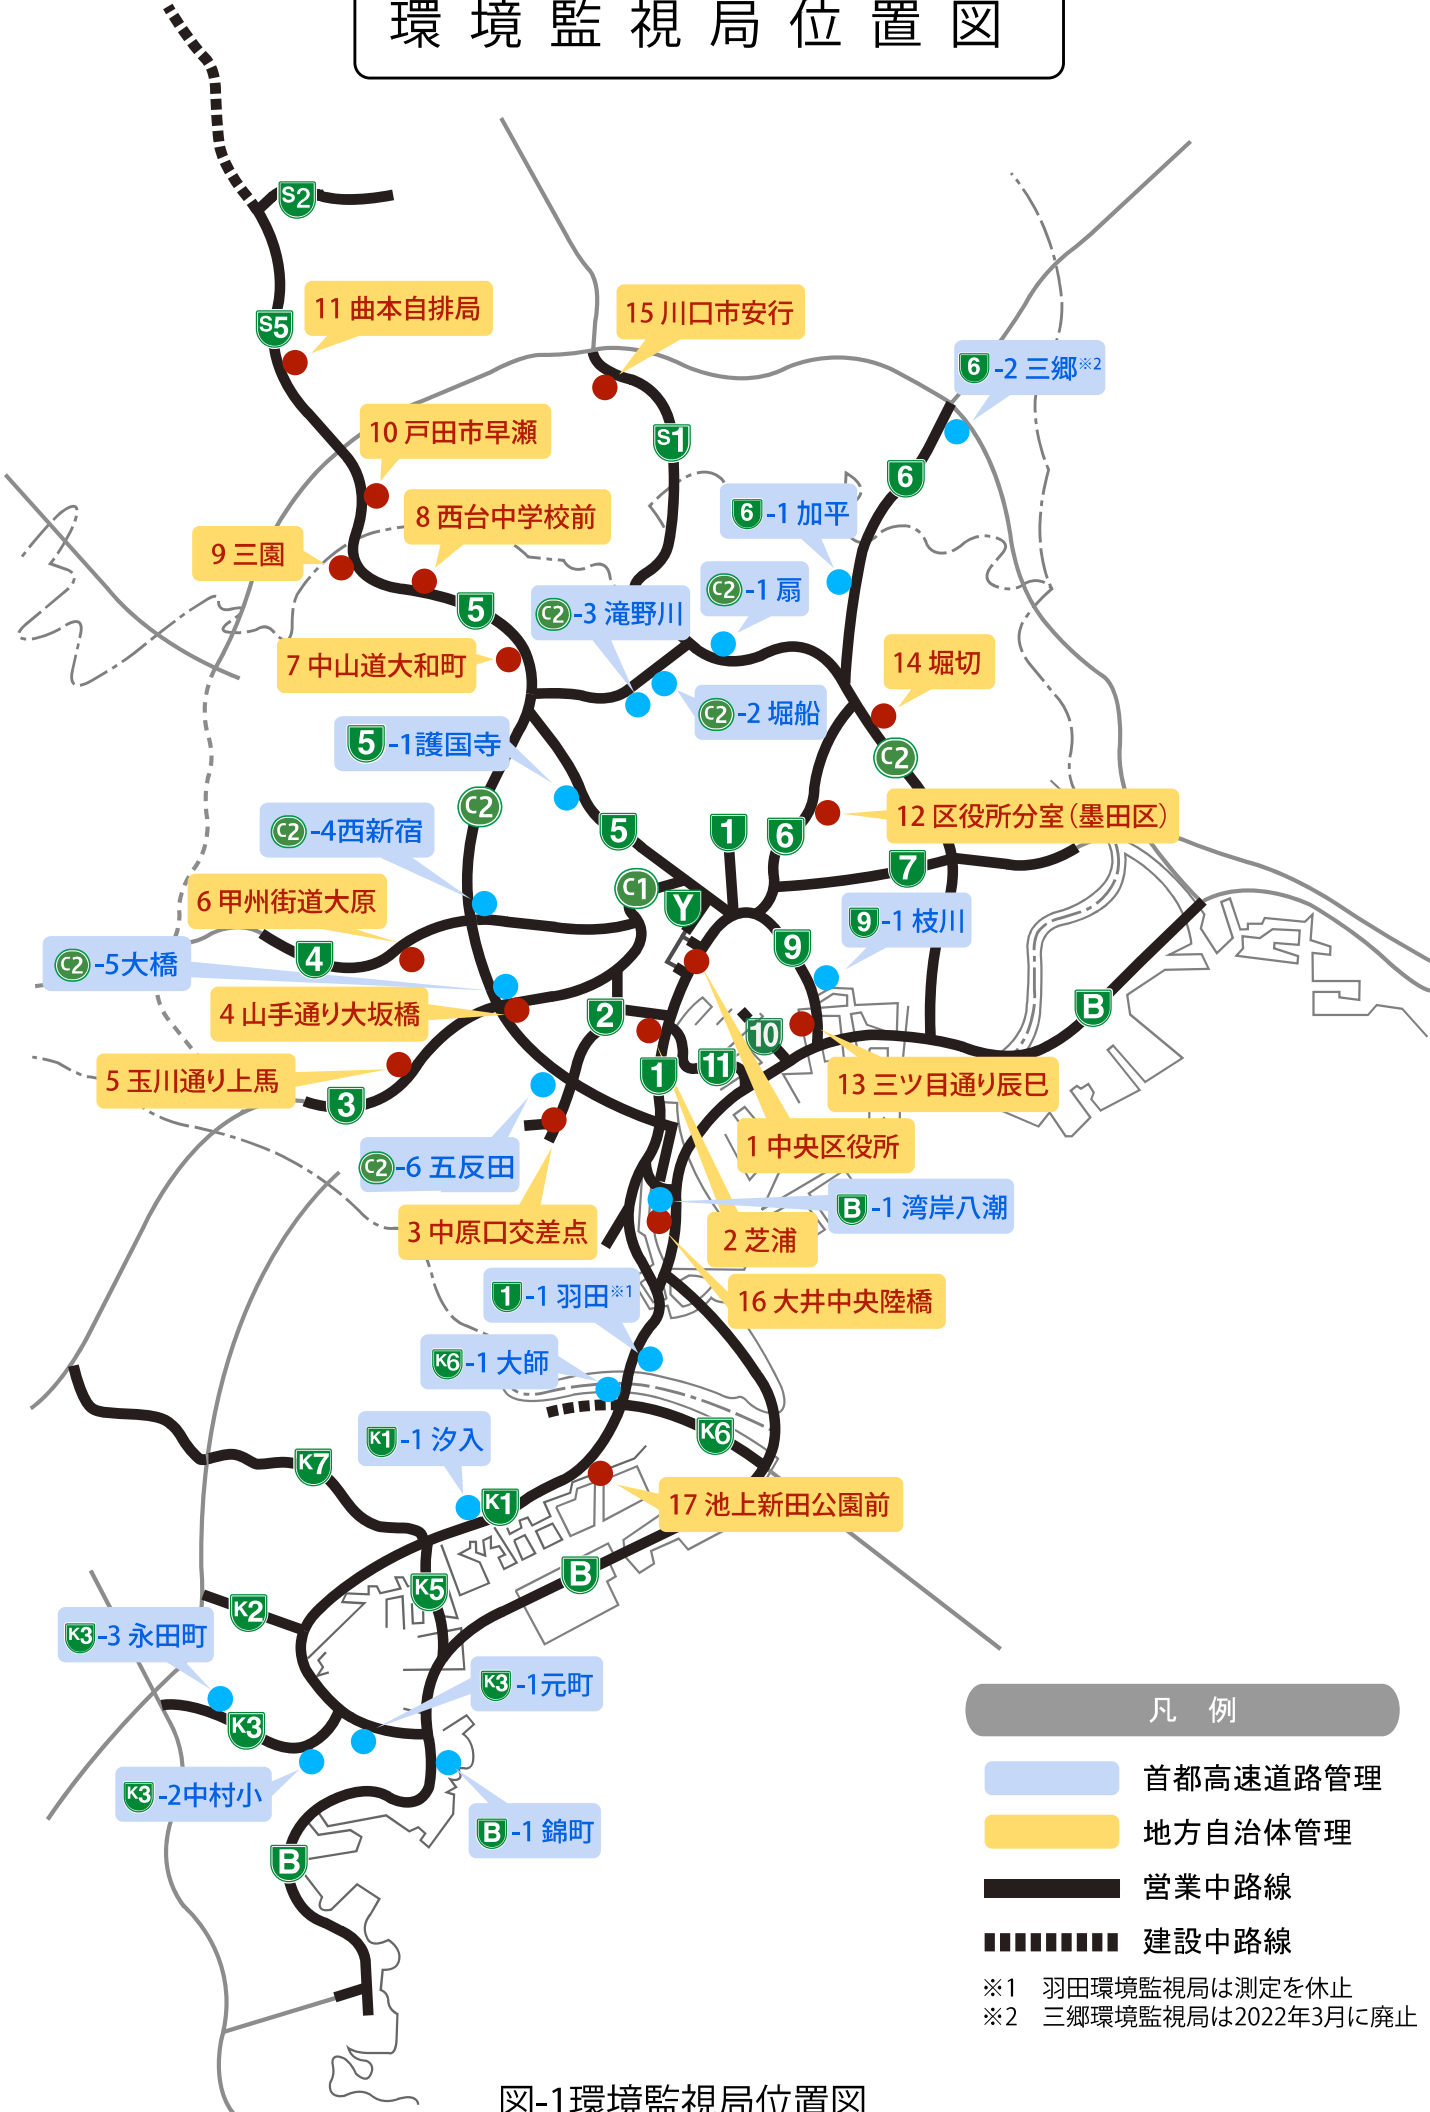

環境監視局位置図

- 凡例
- 首都高速道路管理
 - 地方自治体管理
 - 営業中路線
 - 建設中路線
- ※1 羽田環境監視局は測定を休止
 ※2 三郷環境監視局は2022年3月に廃止

図-1環境監視局位置図