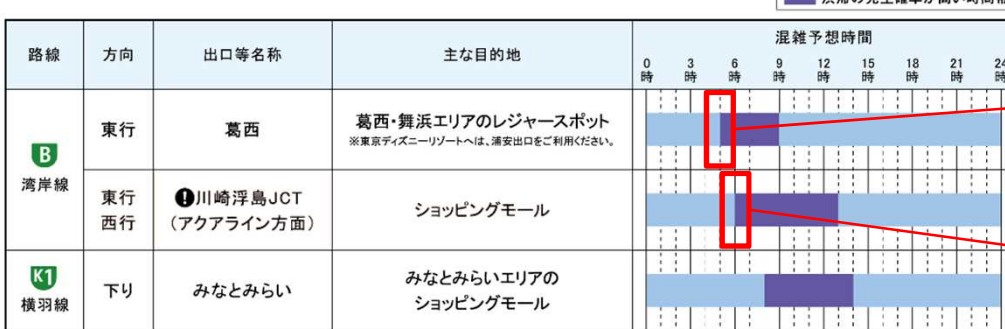

### ③ お盆期間に特に渋滞が予想される出口等

お盆期間(8月11日(土・祝)～19日(日))は、以下の主な目的地に交通が集中するため、その**周辺出口等**で渋滞が多くなる見込みです。**特に休日は通常に比べて早い時間から渋滞する傾向があります。**  
下記の出口等をご利用の際はより早めの時間帯のご利用をご検討ください。

#### 葛西・舞浜エリアのレジャースポットに行かれる方へ

**朝5時以降**に渋滞が発生し、湾岸線の通過時間が大幅に増加する見込みです。

#### アクアライン経由で千葉に行かれる方へ

**朝6時以降**に渋滞が発生し、湾岸線の通過時間が大幅に増加する見込みです。

#### みなとみらいエリアに行かれる方へ

**朝8時以降**に渋滞が発生する見込みです。

お盆期間に特に渋滞が多くなると見込まれる出口等

東京ディズニーランド・東京ディズニーシーの開園時間へ向けた交通集中により、朝早くから渋滞します。

ショッピングモールへ向けた交通集中により、朝早くから渋滞します。