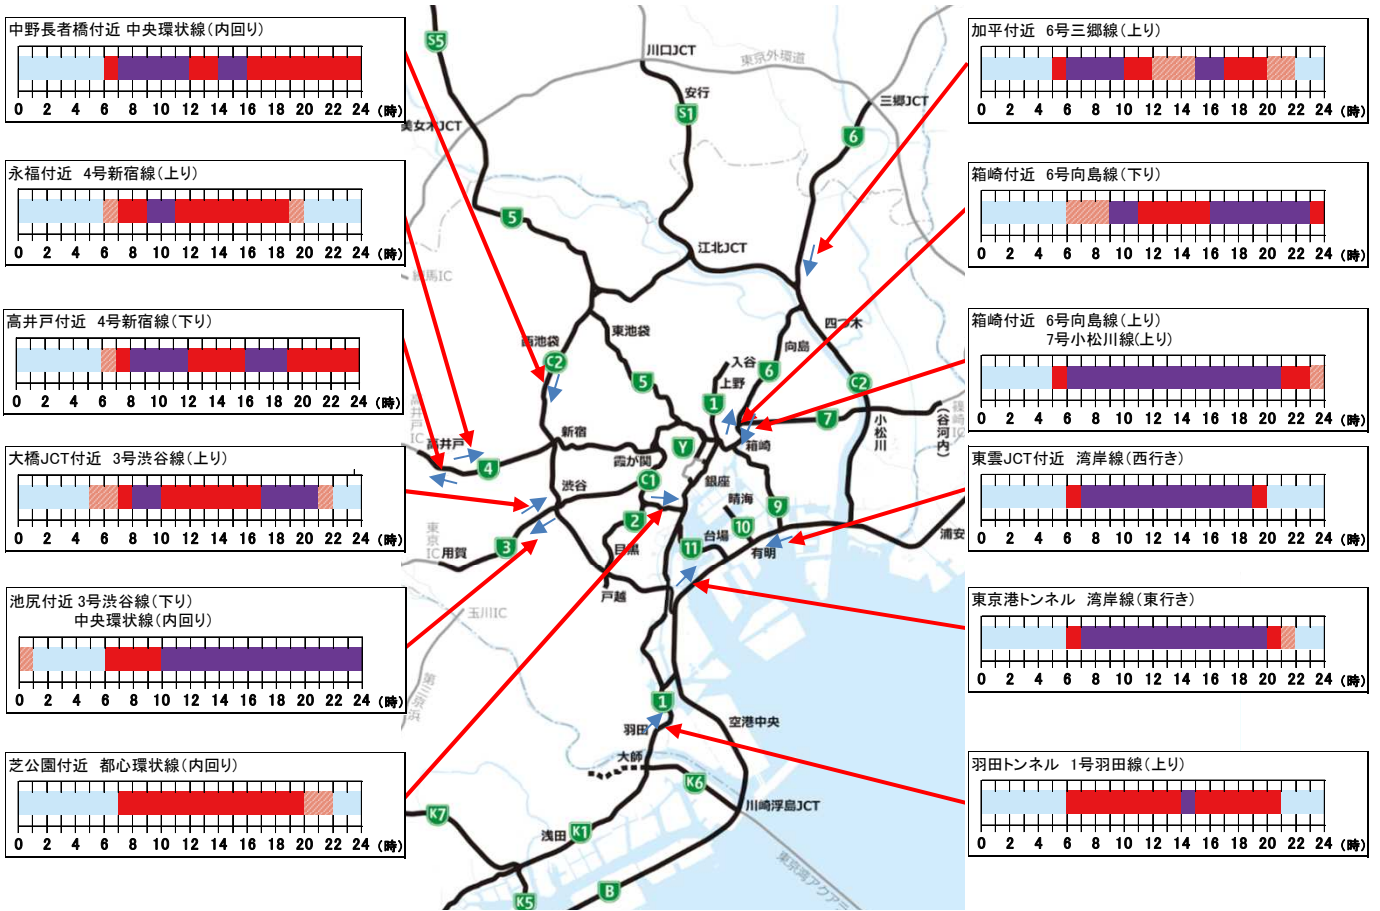

② お盆期間前のご利用時間帯変更による分散利用のお願い

○渋滞が特に多いとされる8月10日(金)の

時間帯別交通状況の予想は下図のとおりです。

ご利用日の変更が不可能な方は、**夜間や早朝等、渋滞の少ない時間帯への変更**もご検討ください。