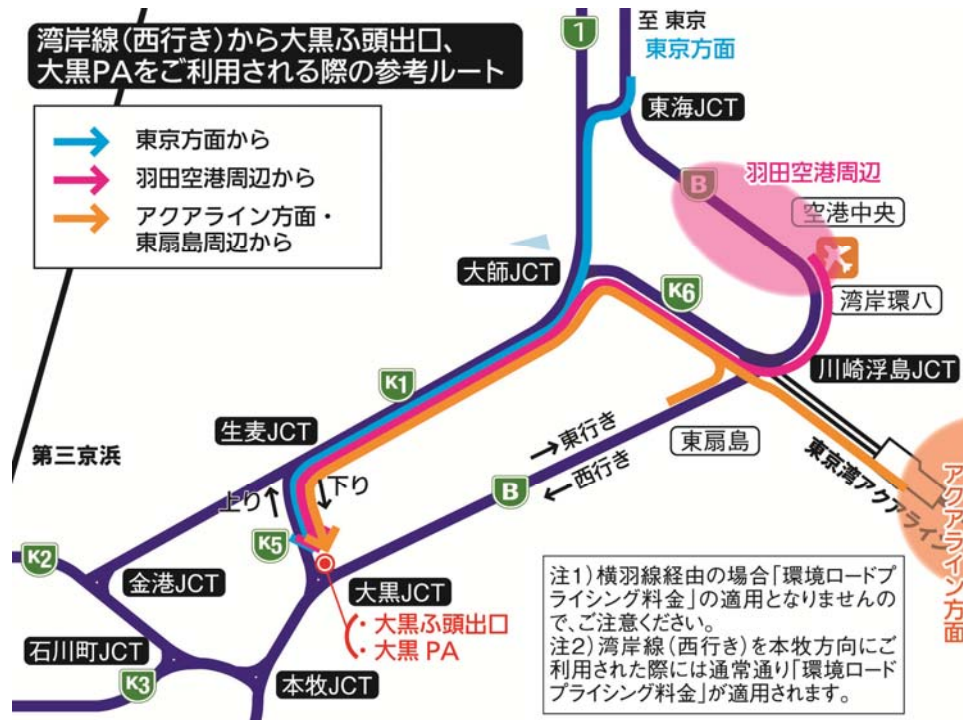

●大黒JCT拡大図による通行止め案内

大黒JCT拡大図

※大黒ふ頭出口、大黒PAへ、上記以外のルートはご利用可能です。

●高速湾岸線（西行き）方面から大黒ふ頭出口、大黒PAをご利用されるお客様へ

大黒ふ頭出口、大黒PAへのルート案内