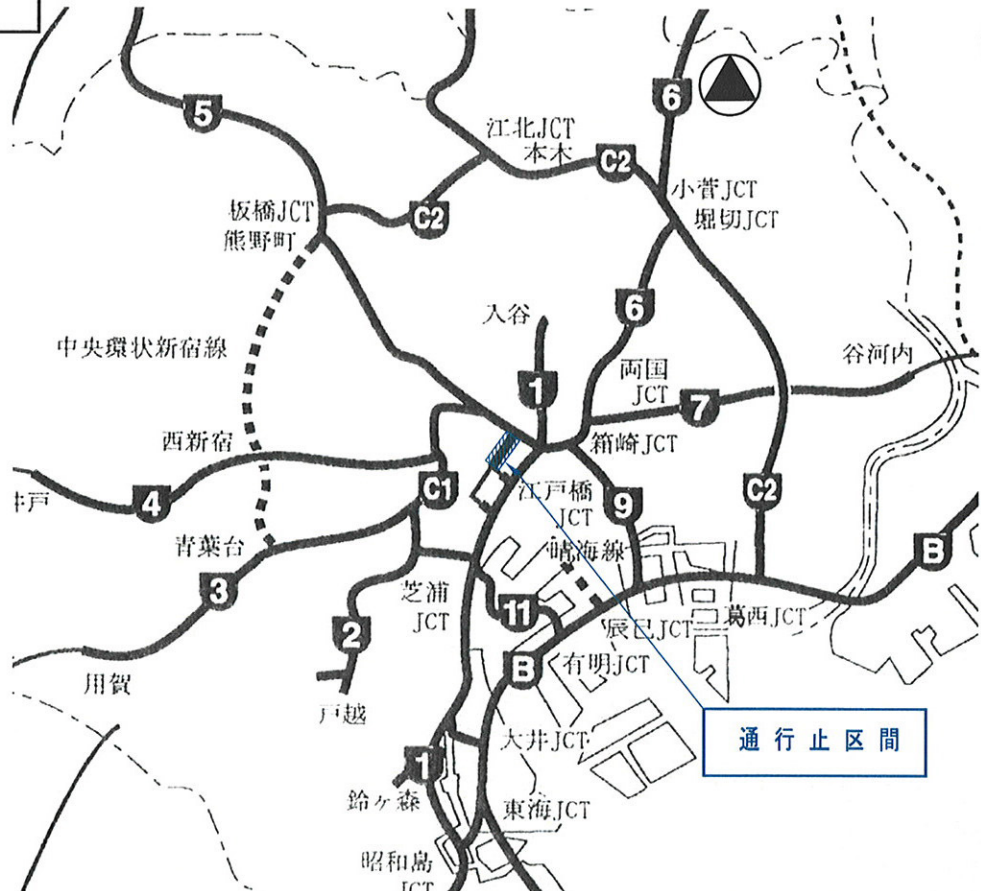

案内図

通行止位置図

9月 14日 (火) 22時00分から
9月 15日 (水) 5時00分まで
高速八重洲線 (南行き)
神田橋JCTから西銀座JCT

注：下記の出入口が閉鎖されます。
八重洲出入口 (南行き)
丸の内出口

凡例

- ：通行止区間
- ：出入口閉鎖
- ：う回方向