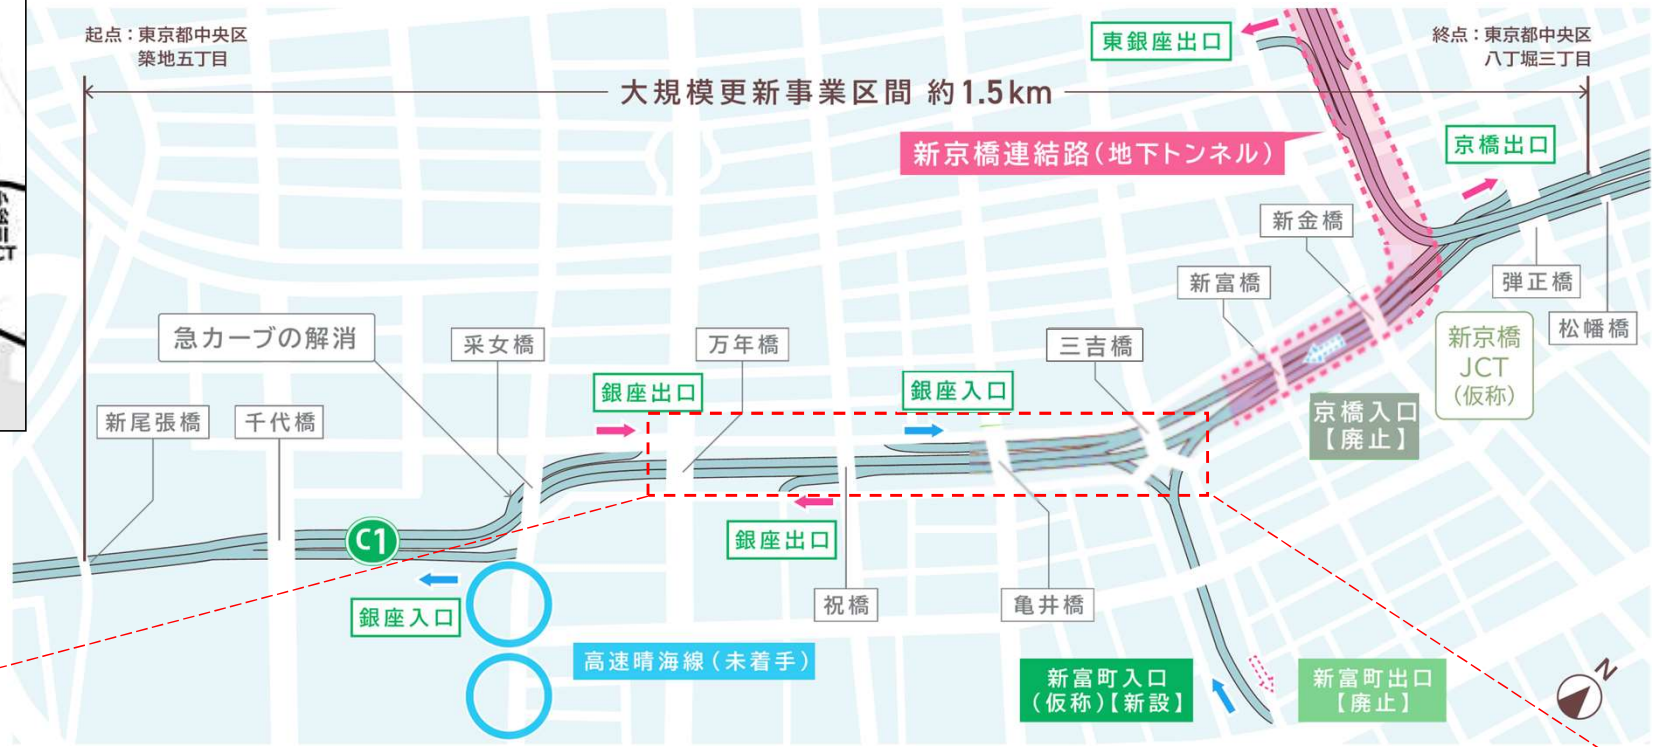

築地川区間概要図

起点：東京都中央区
築地五丁目

終点：東京都中央区
八丁堀三丁目

平面図(イメージ)