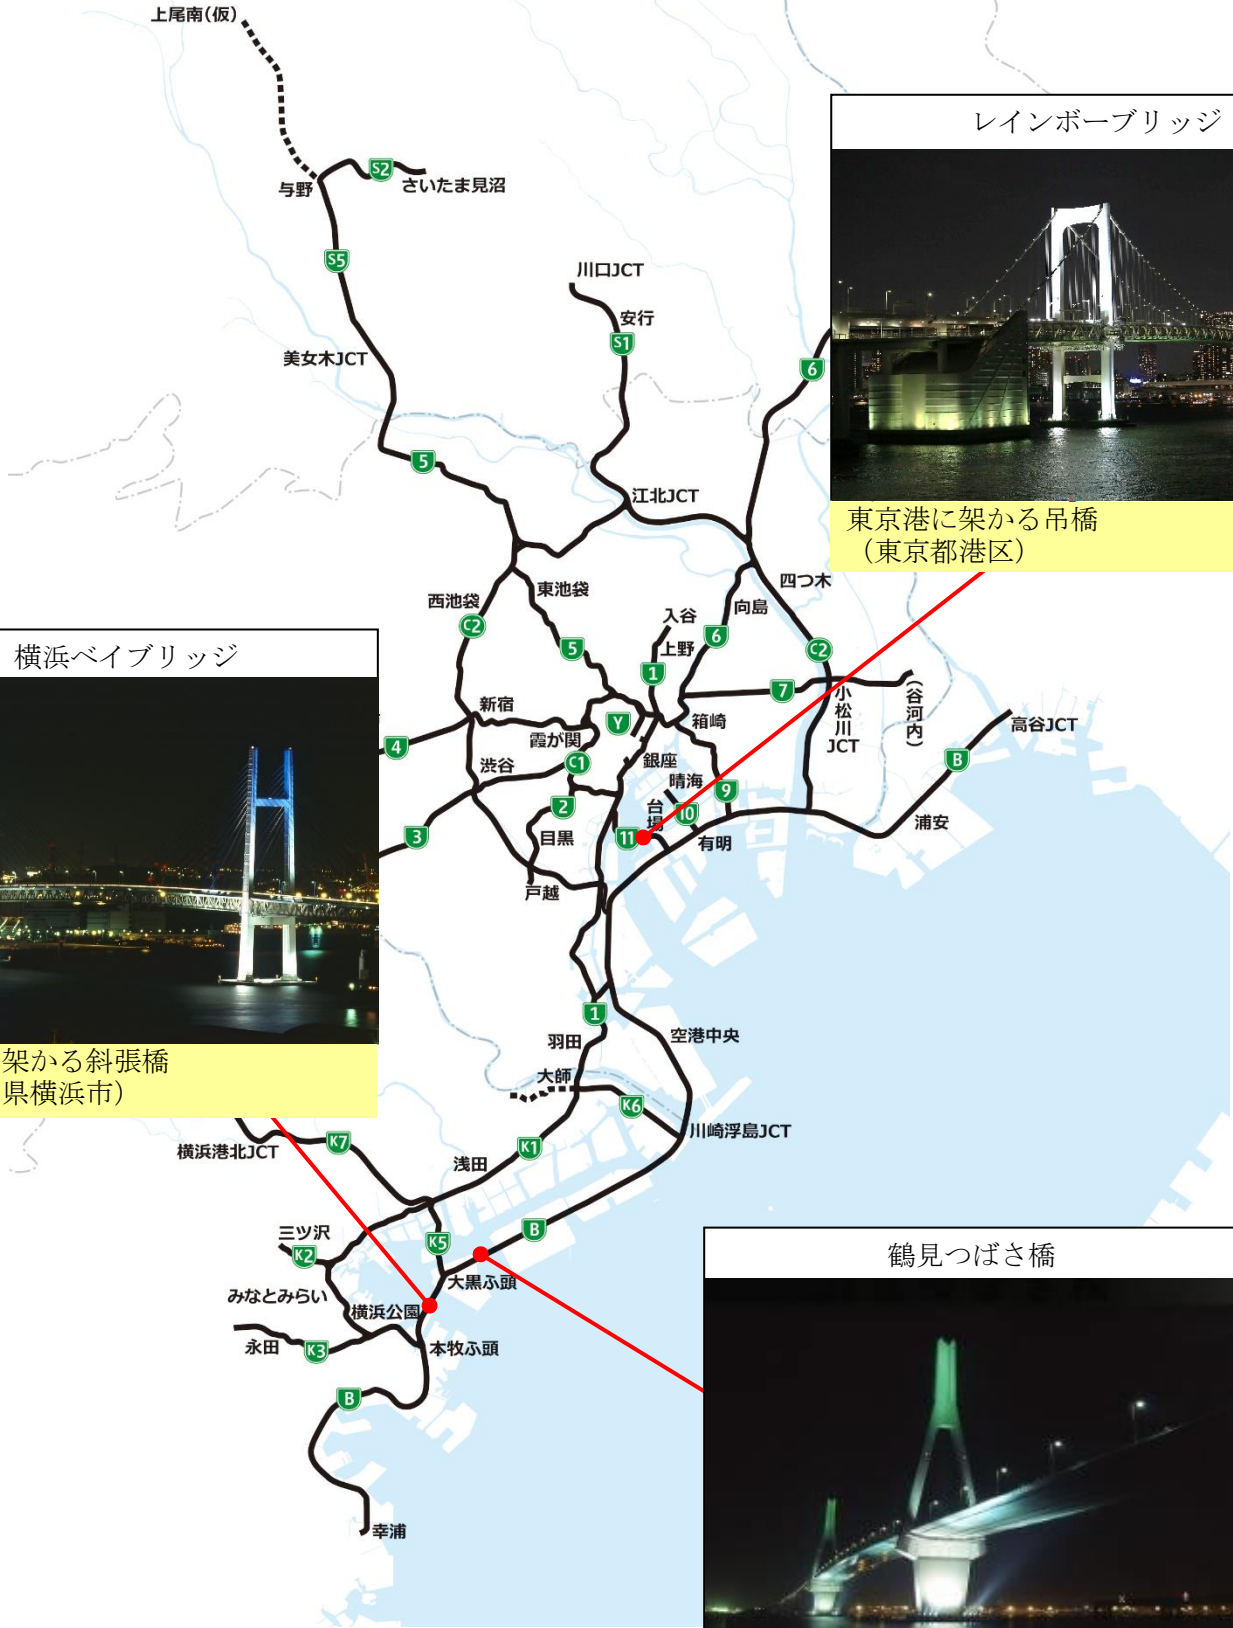

ライトダウン実施橋梁

レインボーブリッジ
東京港に架かる吊橋
(東京都港区)

横浜ベイブリッジ
横浜港に架かる斜張橋
(神奈川県横浜市)

鶴見つばさ橋
鶴見航路に架かる斜張橋
(神奈川県横浜市)

※各橋梁の写真はライトアップ時のイメージ