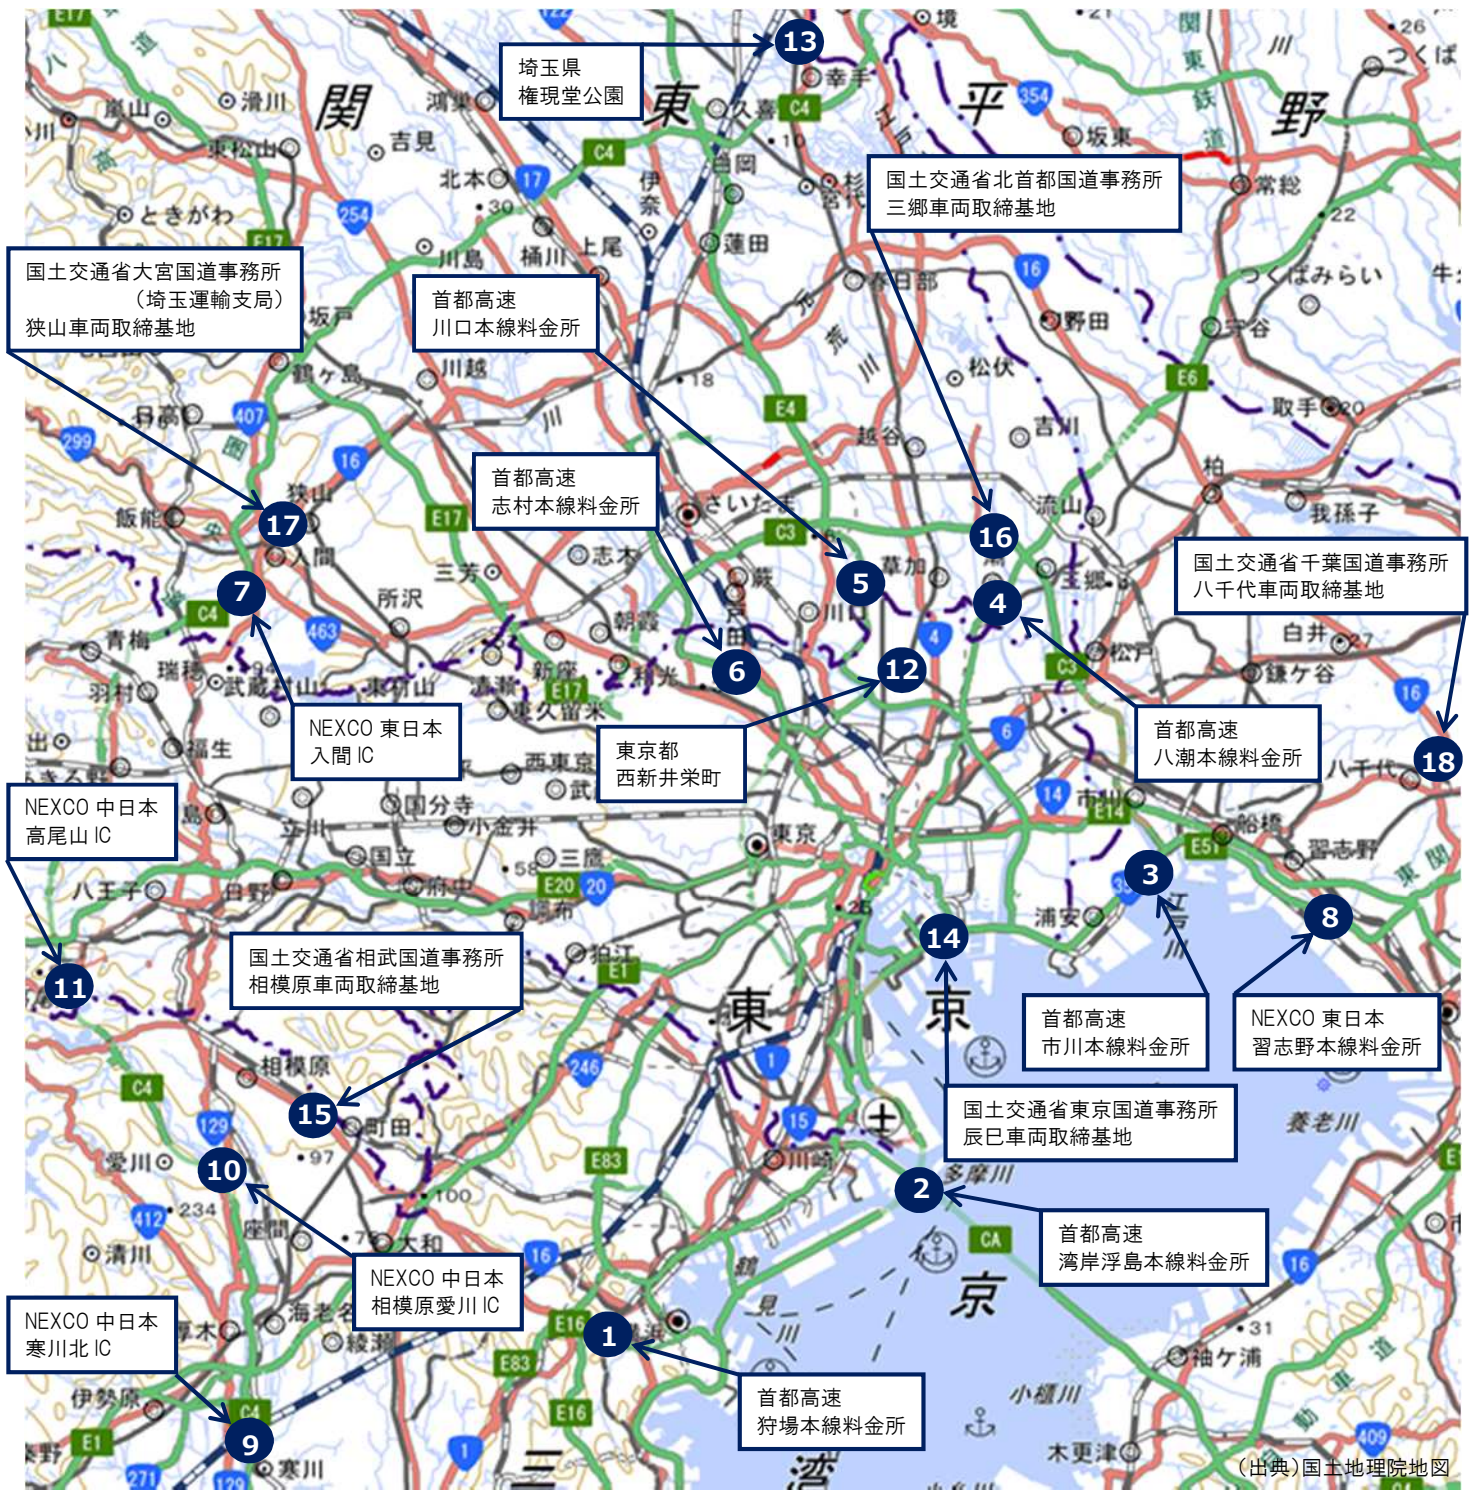

<道路運送車両法と道路法による合同取締風景>

⑤【首都高速道路株】川口本線料金所

<取締全景>

⑥【千葉国道事務所】八千代車両取締基地

<違反車両への指導風景>

首都圏大規模同時合同取締箇所別の道路法違反台数

(出典) 国土地理院地図

【違反台数（道路法）】