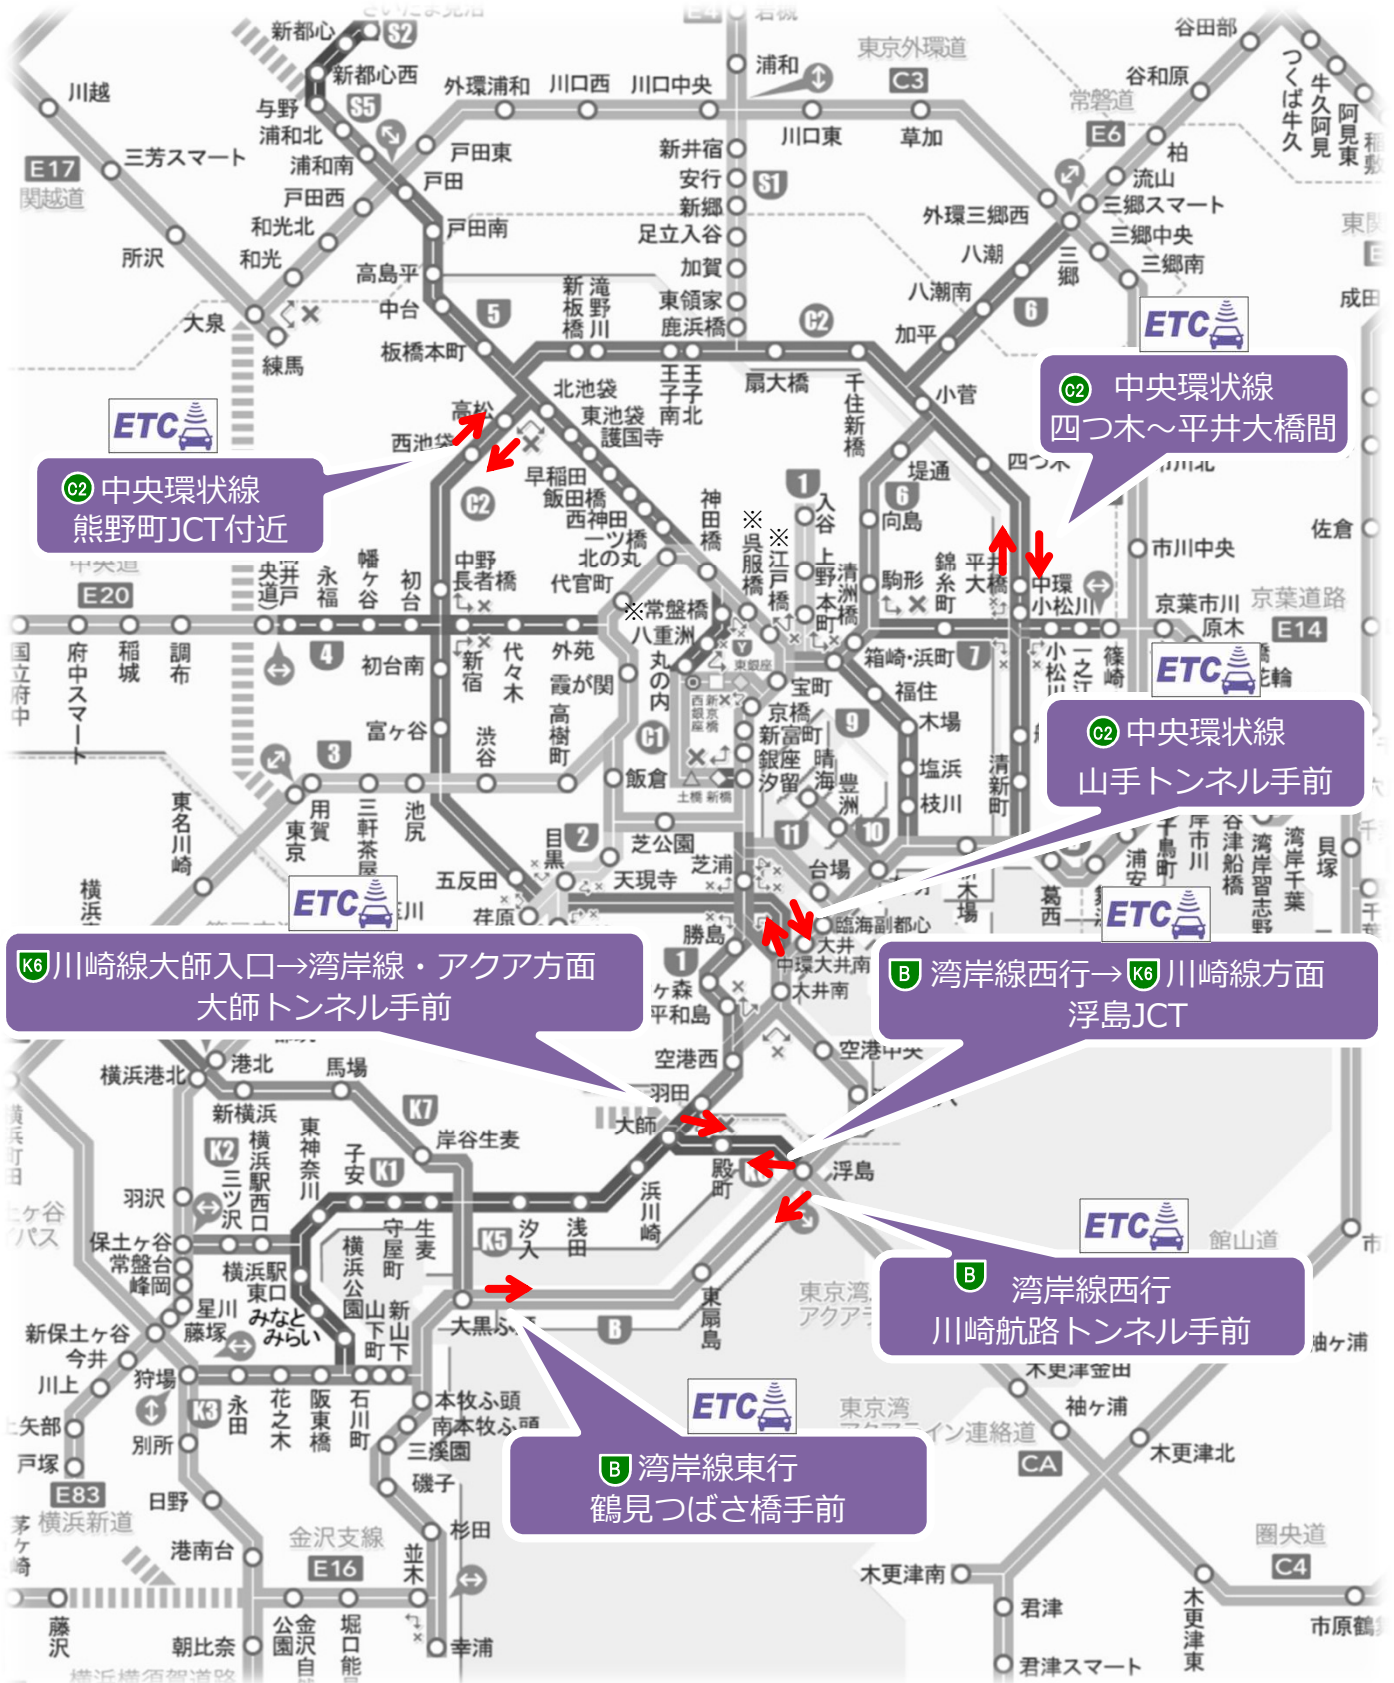

経路確認 ETC アンテナ位置図

※常盤橋出入口は閉鎖中です。呉服橋および江戸橋出入口は廃止しました。

経路確認が必要な割引等については、上図のETCアンテナで経路を確認しており、無線通信が正常に完了しなかった場合はご利用経路の確認が出来ない為、割引が適用されない場合があります。

首都高をご利用中に E T C 車載器から案内が無かった場合、ご請求金額でご不明な点は、首都高お客さまセンター 03-6667-5855 (営業時間 24時間 (年中無休)) までご連絡ください。