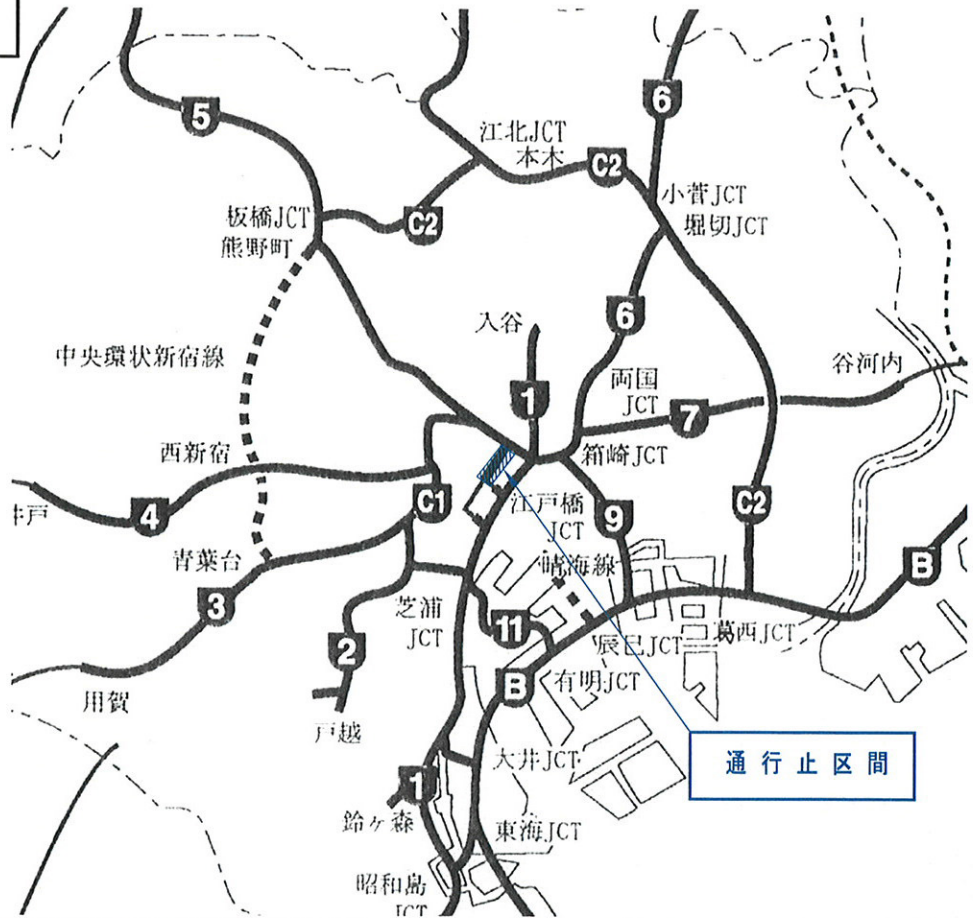

案内図

通行止位置図

9月28日（火）22時00分から
9月29日（水）5時00分まで
高速八重洲線（北行き）
西銀座JCTから神田橋JCT

注：下記の出入口が閉鎖されます。
西銀座料金所入口（北行き）
八重洲出入口（北行き）
常盤橋出入口

- 凡例
- ：通行止区間
 - ：出入口閉鎖
 - ：う回方向