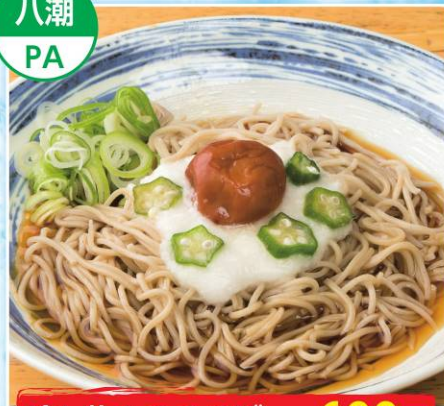

代々木
PA

豆乳スープ仕立ての
"健康サラダうどん" 680円

ダシを合わせた豆乳スープでやさしい味に仕上げました。
サラダと一緒にさっぱりとお召し上がりください。
(糖質カットうどん使用)

セットメニュー ひとくちカレー 780円

加平
PA

加平特製冷やし中華 800円

蒸し鶏やトマトなどを使いヘルシーでありながら具だく
さん。味付けは食べるラー油などを配合したオリジナル
ソースでの特製冷やし中華です。

セットメニュー ミニカレー / ミニかき揚げ丼 1,000円

八潮
PA

冷し梅とろろそば 600円

さっぱり梅とスタミナ源のとろろで、食欲が減退がち
でもスルリと召し上がれる冷しそばです。

セットメニュー ミニかつ丼 880円

川口
PA

冷し鶏塩
チャーシュー麺 700円

コクと旨味がたっぷりの鶏ガラ仕立ての塩スープで暑い
夏でも食欲増大。鶏ムネ肉の自家製チャーシューとの
相性も抜群です。