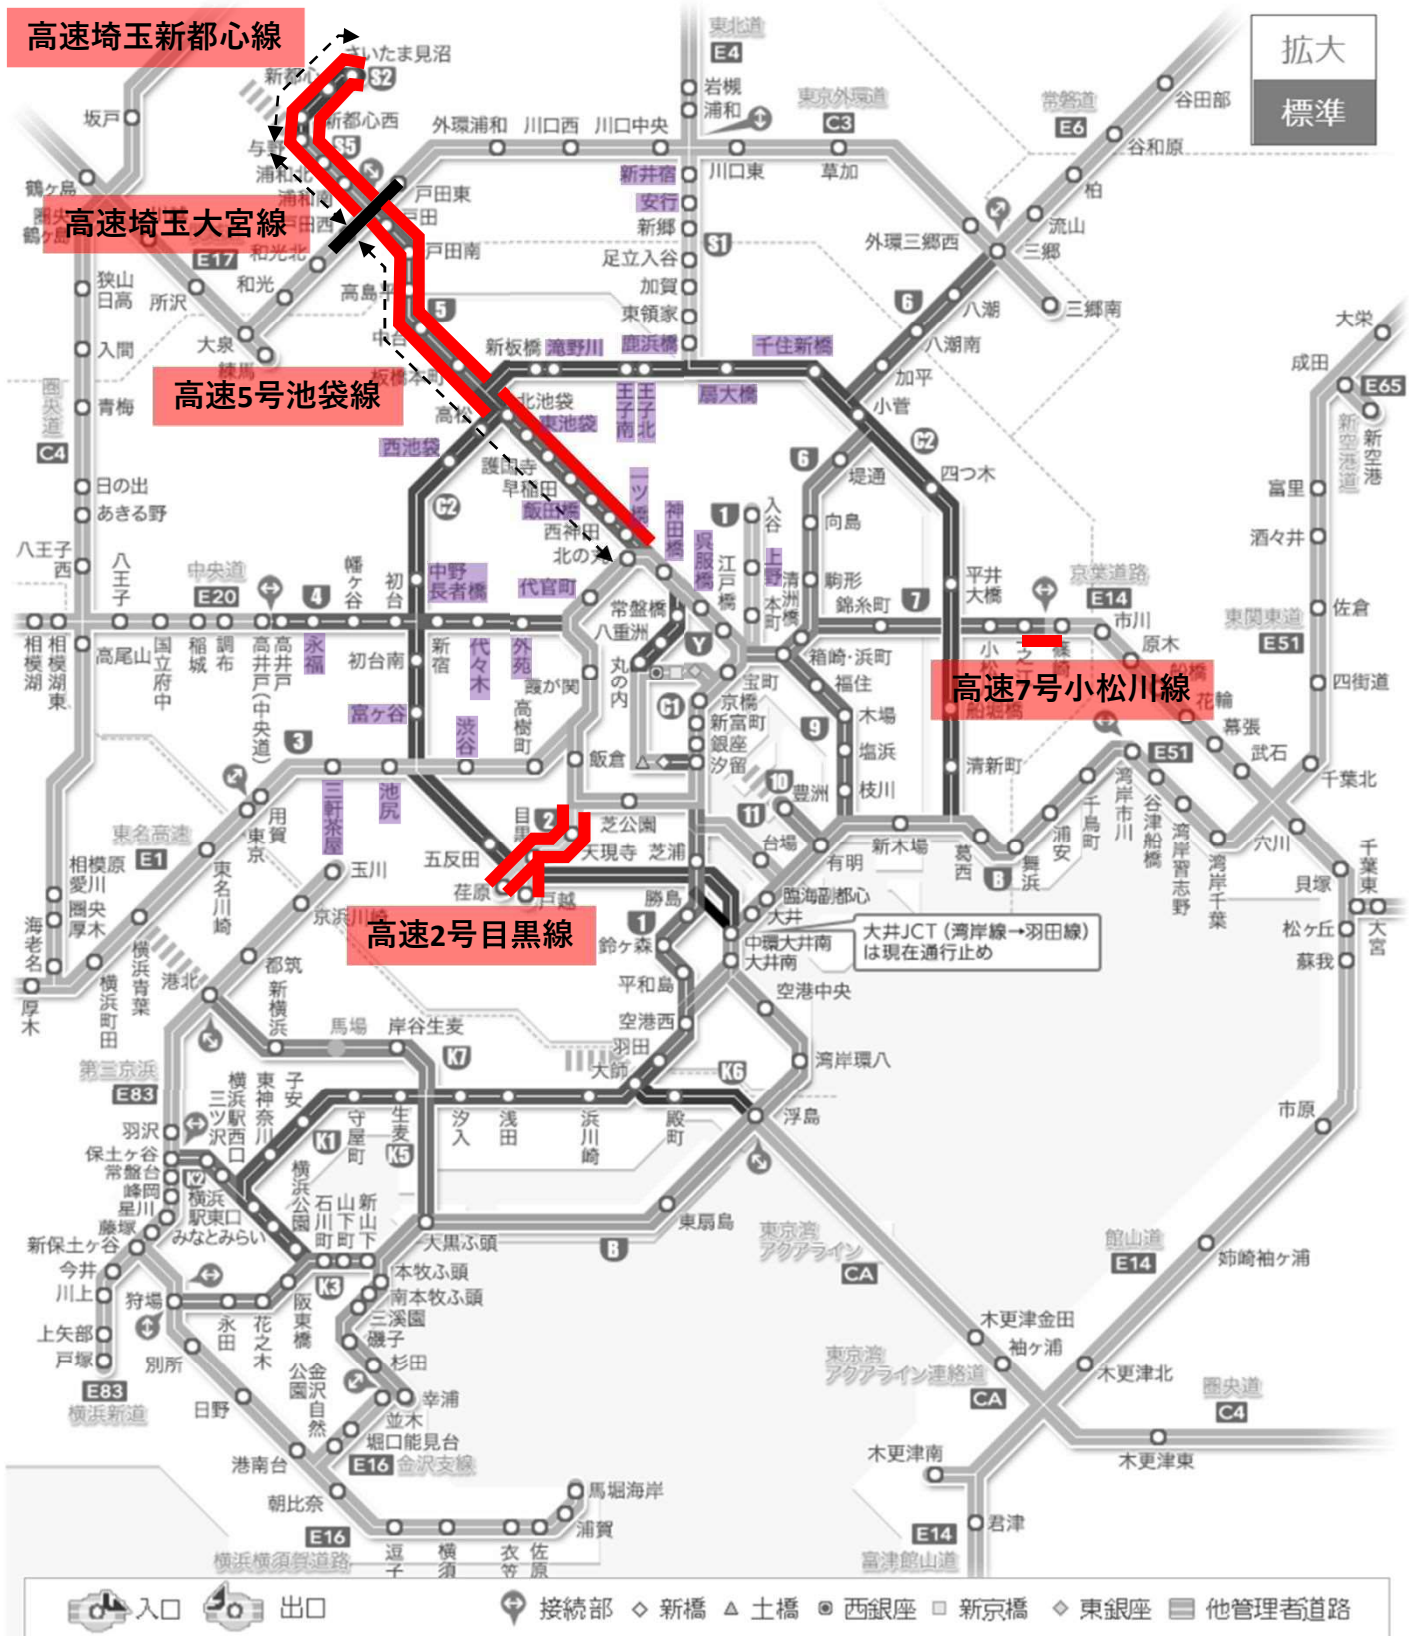

首都高速 通行再開見込み

平成30年1月25日
9:00時点

1月25日中 通行再開見込み
入口閉鎖
(1月25日中 通行再開見込み)