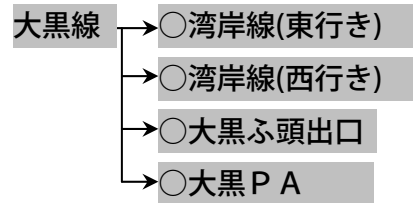

大黒 JCT 付近

※葛西又は新木場料金所で、係員に乗り継ぎの旨、お申し出下さい。

葛西 JCT 付近