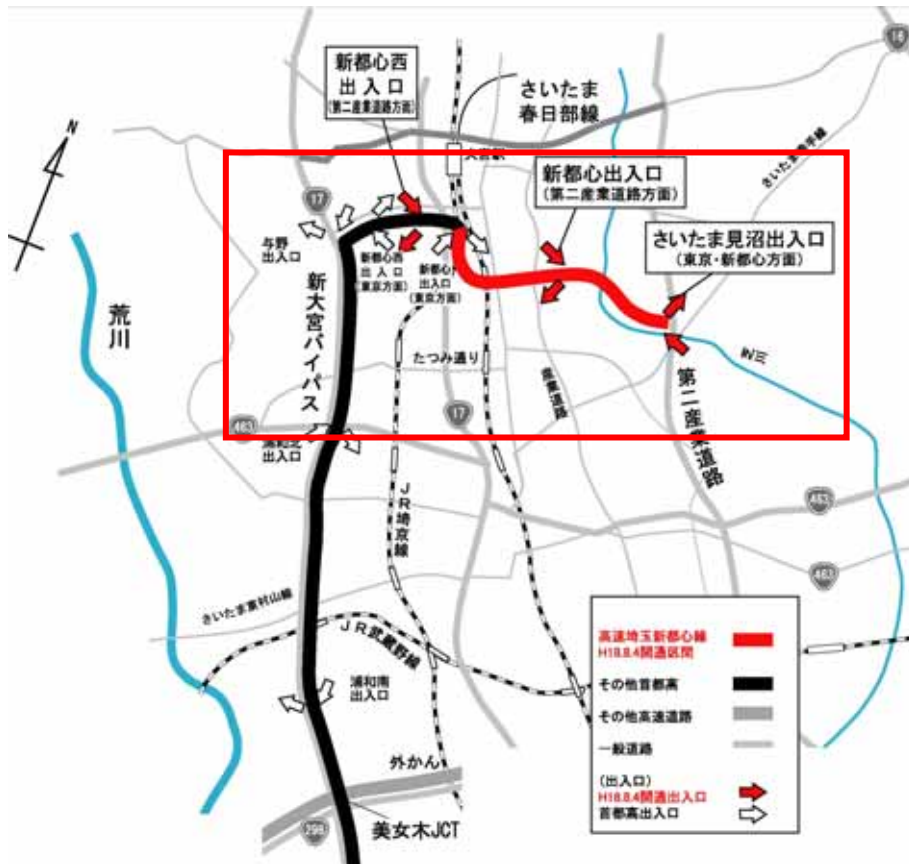

**今回開通区間の概要**

路線名称： 高速埼玉新都心線

開通日時： 平成18年8月4日（金） 15時

今回開通区間： 新都心～さいたま見沼（延長 3.5 km）

（さいたま市中央区新都心～緑区大字三浦）

今回開通した出入口：

新都心西（中央区上落合七丁目）： 第二産業道路方面の出入口

新都心（大宮区北袋町二丁目）： 第二産業道路方面の出入口

さいたま見沼（緑区大字三浦）： 東京・新都心方面の出入口

**拡大図**